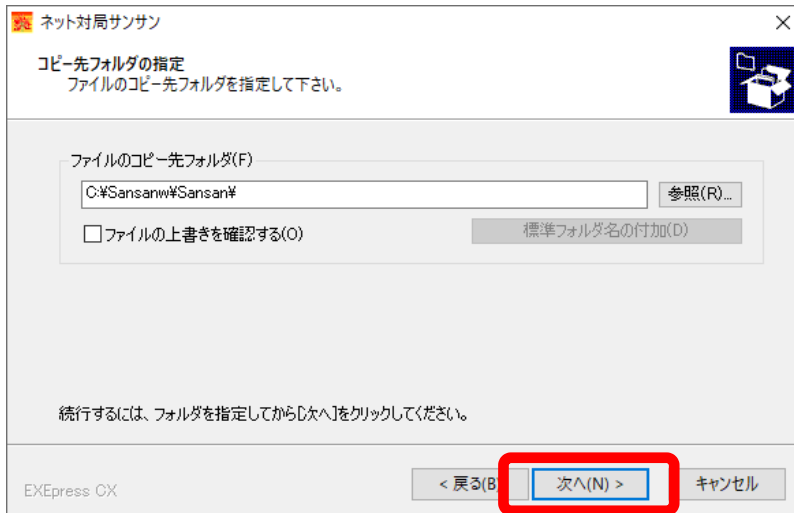

実行できない場合は、下記をご参照ください。

- ・「インストールのしかた (Googlet Chrome)」
- ・「インストールのしかた (Microsoft Edge)」
- ・「インストールのしかた (iExplorer)」

をご参照ください。

2. **棋譜管理ソフト「流星」 (動作OS : Windows 10/8)**  
(クリックして「実行」、または、「保存」して下さい。)  
(「実行」できない場合は、「保存」後に「実行」して下さい。)

【流星の開発コンセプト】

1. 1手1手の消費時間を記録。(ネット時代に対応)
2. 多くの棋譜形式に対応。(SGFに変換可能)
3. ネット上の「生中継」を再現します。(棋譜として残したい)
4. 色彩豊かな碁盤と碁石を準備しています。(ドミジュアル系)

次の手順でインストールしてください。

手順1

手順2

手順3

手順4

ファイルのコピー先フォルダを指定する画面です。  
**変更しないで(重要)**、そのまま【次へ】をクリックします。