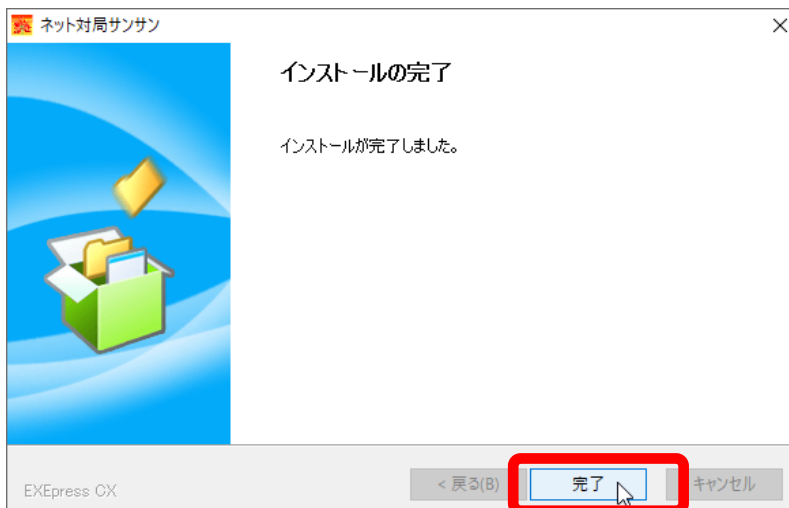

デスクトップに作成された**花柄のアイコン**をクリックし、**サンサンへ接続**して下さい。