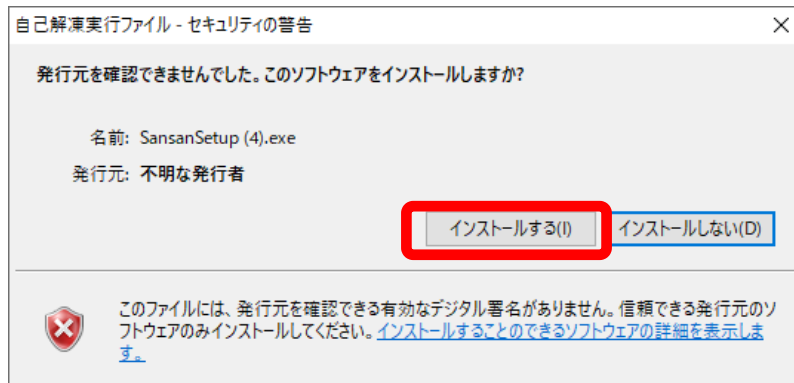

実行できない場合は、下記をご参照ください。

- ・「インストールのしかた (Googlet Chrome)」
- ・「インストールのしかた (Microsoft Edge)」
- ・「インストールのしかた (iExplorer)」

をご参照ください。

2. **棋譜管理ソフト「流星」 (動作OS : Windows 10/8)**  
(クリックして「実行」、または、「保存」して下さい。)  
(「実行」できない場合は、「保存」後に「実行」して下さい。)

【流星の開発コンセプト】

1. 1手1手の消費時間を記録。(ネット時代に対応)
2. 多くの棋譜形式に対応。(SGFに変換可能)
3. ネット上の「生中継」を再現します。(棋譜として残したい)
4. 色彩豊かな碁盤と碁石を準備しています。(ドミジュアル系)

次の手順でインストールしてください。

手順1

手順2

手順3

手順4

ファイルのコピー先フォルダを指定する画面です。  
**変更しないで(重要)**、そのまま【次へ】をクリックします。