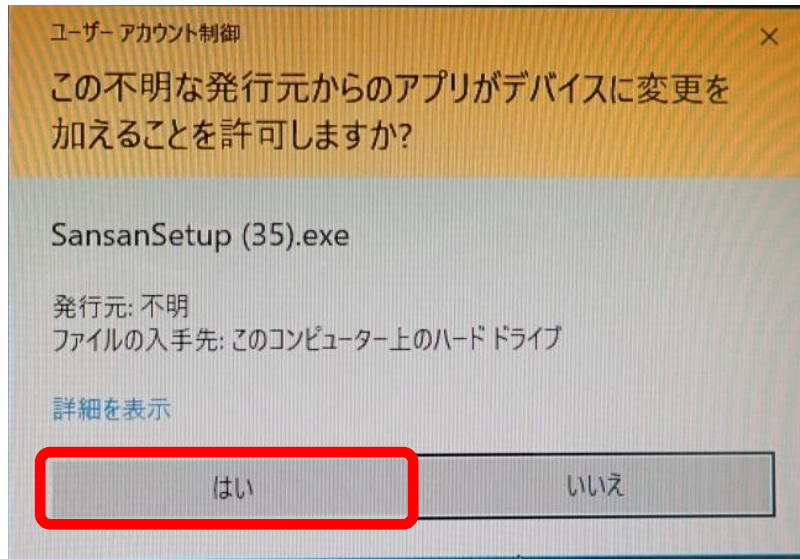

次の手順でインストールしてください。

手順1