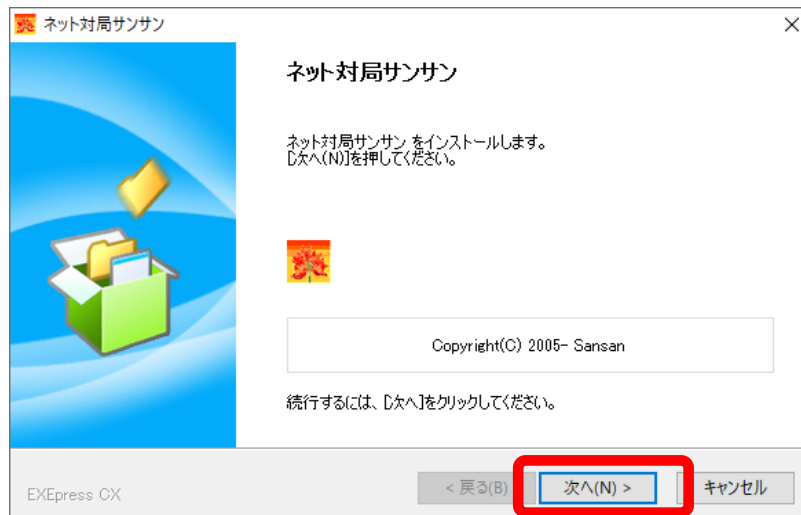

実行できない場合は、下記をご参照ください。

- ・「インストールのしかた (Googlet Chrome)」
- ・「インストールのしかた (Microsoft Edge)」
- ・「インストールのしかた (iExplorer)」

をご参照ください。

2. **棋譜管理ソフト「流星」 (動作OS : Windows 10/8)**  
(クリックして「実行」、または、「保存」して下さい。)  
(「実行」できない場合は、「保存」後に「実行」して下さい。)

【流星の開発コンセプト】

1. 1手1手の消費時間を記録。(ネット時代に対応)
2. 多くの棋譜形式に対応。(SGFに変換可能)
3. ネット上の「生中継」を再現します。(棋譜として残したい)
4. 色彩豊かな碁盤と碁石を準備しています。(ドミジュアル系)

次の手順でインストールしてください。

手順1

手順2

手順3

手順4

ファイルのコピー先フォルダを指定する画面です。  
**変更しないで(重要)**、そのまま【次へ】をクリックします。