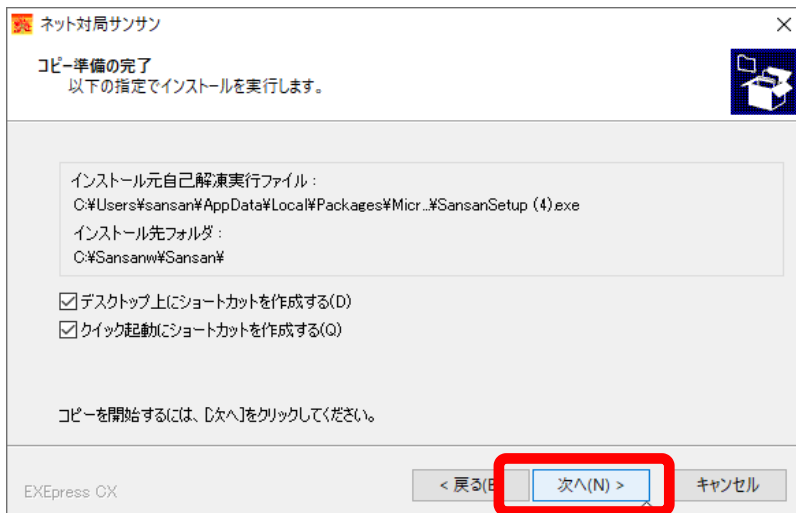

手順4

ファイルのコピー先フォルダを指定する画面です。
変更しないで(重要)、そのまま【次へ】をクリックします。

手順5

手順6

デスクトップに作成された**花柄のアイコン**をクリックし、**サンサンへ接続**して下さい。