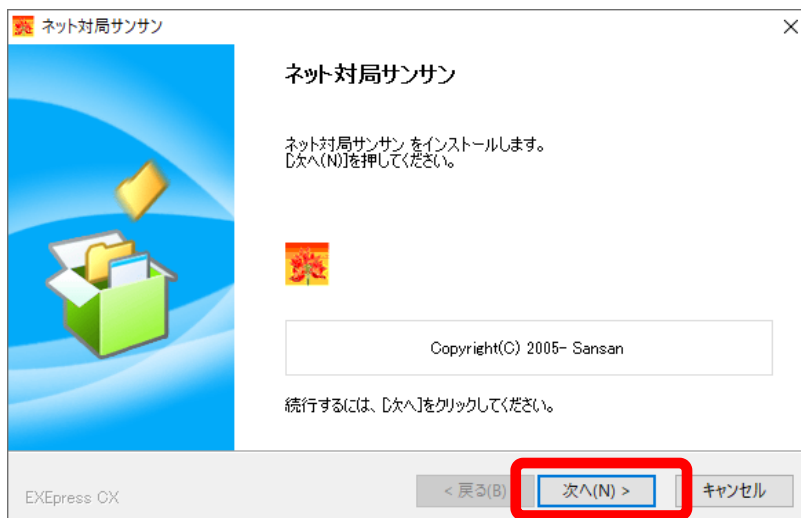

sansan.co.jp から SansanSetup.exe (12.1 MB) を実行または保存しますか?

実行(R) 保存(S) キャンセル(C)

※次のウィンドウが表示されて先に進めない場

「詳細情報」をクリック

「実行」をクリック

インストールが完了しました。
「ネット対局サンサン」の花柄のアイコン