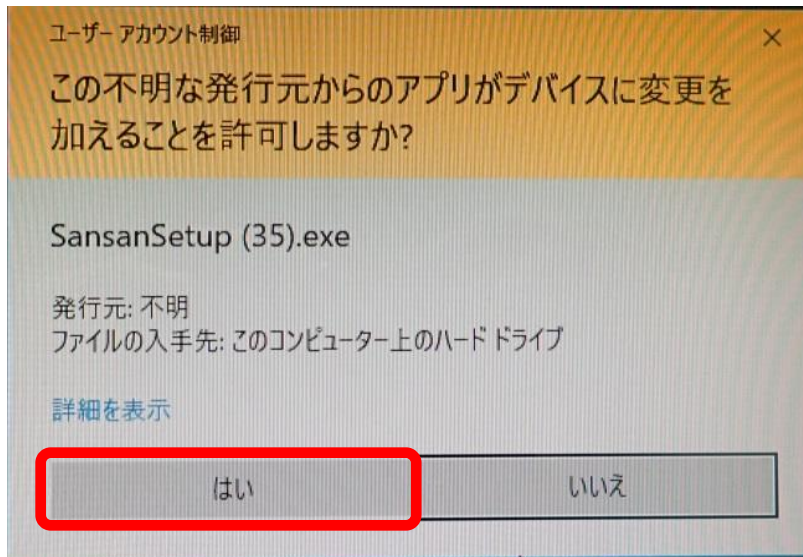

sansan.co.jp から SansanSetup.exe (12.1 MB) を実行または保存しますか?

実行(R) 保存(S) キャンセル(C)

※次のウィンドウが表示されて先に進めない場

「詳細情報」をクリック

「実行」をクリック

インストールが完了しました。
「ネット対局サンサン」の花柄のアイコン