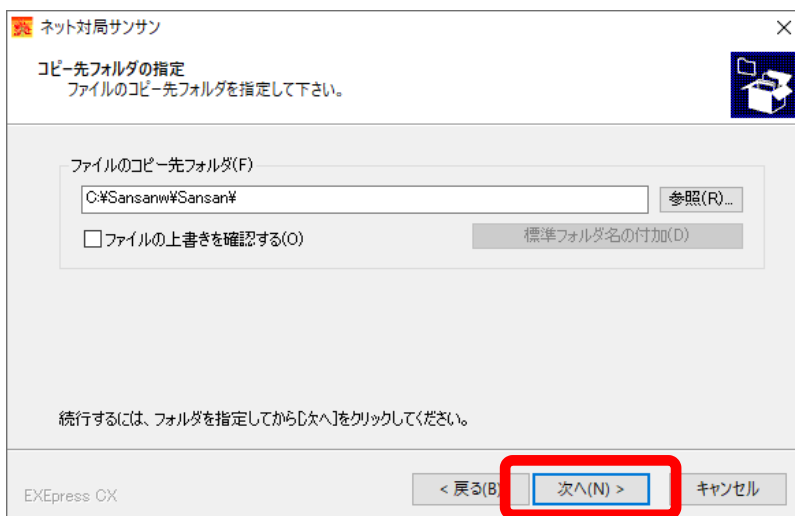

sansan.co.jp から SansanSetup.exe (12.1 MB) を実行または保存しますか?

実行(R) 保存(S) キャンセル(C)

※次のウィンドウが表示されて先に進めない場

「詳細情報」をクリック

「実行」をクリック

インストールが完了しました。
「ネット対局サンサン」の花柄のアイコン