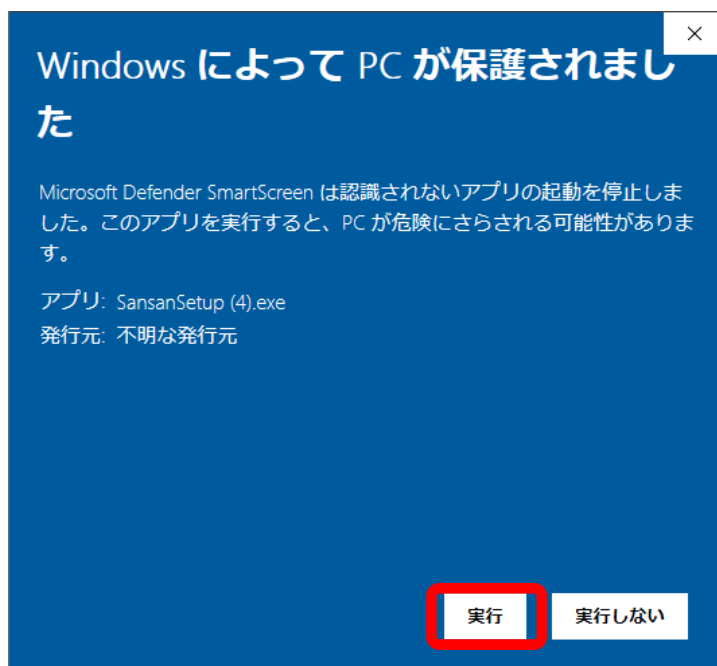

sansan.co.jp から SansanSetup.exe (12.1 MB) を実行または保存しますか?

実行(R) 保存(S) キャンセル(C)

※次のウィンドウが表示されて先に進めない場

「詳細情報」をクリック

「実行」をクリック

インストールが完了しました。
「ネット対局サンサン」の花柄のアイコン