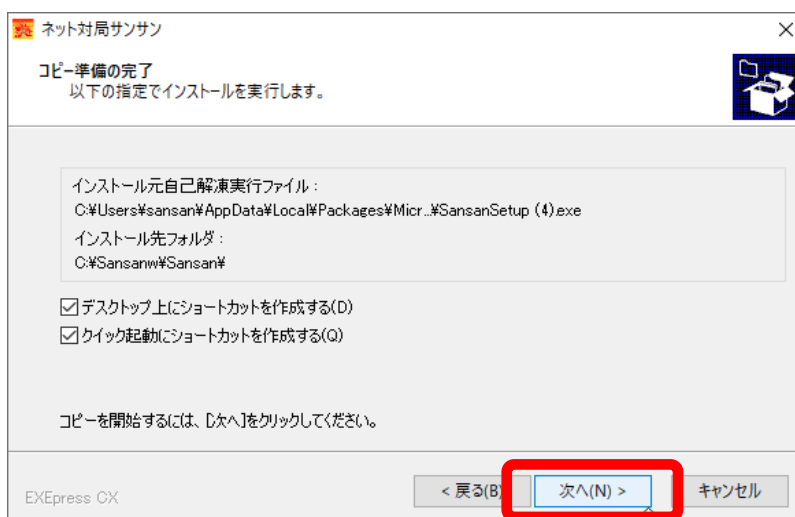

sansan.co.jp から SansanSetup.exe (12.1 MB) を実行または保存しますか?

実行(R) 保存(S) キャンセル(C)

※次のウィンドウが表示されて先に進めない場

「詳細情報」をクリック

「実行」をクリック

インストールが完了しました。
「ネット対局サンサン」の花柄のアイコン