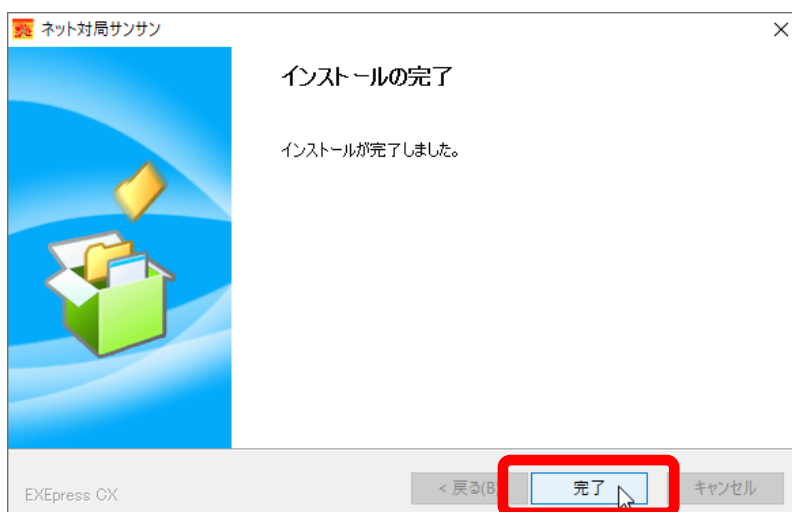

sansan.co.jp から SansanSetup.exe (12.1 MB) を実行または保存しますか?

実行(R) 保存(S) キャンセル(C)

※次のウィンドウが表示されて先に進めない場

「詳細情報」をクリック

「実行」をクリック

インストールが完了しました。
「ネット対局サンサン」の花柄のアイコン