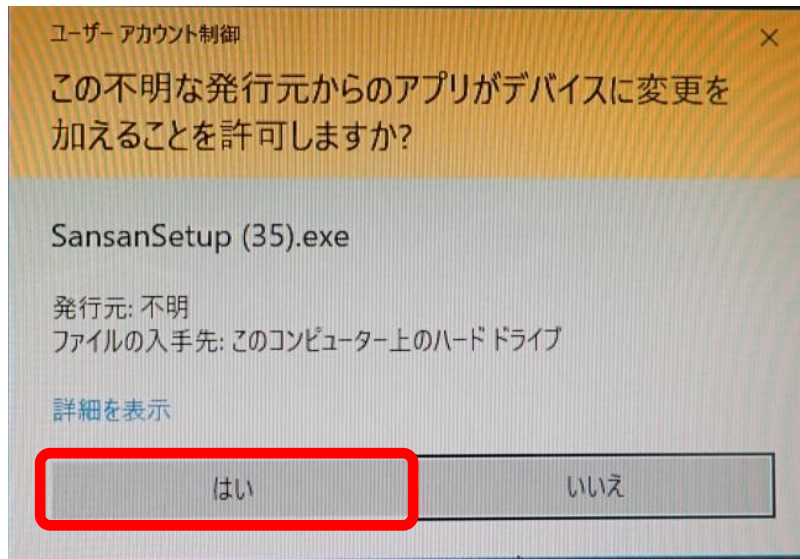

【重要】
ウイルスソフトに下記2つを「ホワイトリスト登録」してください。
・「SansanStart.exe」 (C:¥Sansanw¥Sansan¥SansanStart.exe)
・「SansanTerm.exe」 (C:¥Sansanw¥Sansan¥SansanTerm.exe)
登録されないとウイルスと誤検知されるケースが発生しています。

2. **棋譜管理ソフト「流星」 (動作OS : Windows 10/8)**
(クリックして 「実行」、または、「保存」 して下さい。)
(「実行」できない場合は、「保存」後に「実行」して下さい。)

※次のウィンドウが表示されて先に進めない場

「詳細情報」をクリック

「実行」をクリック

インストールが完了しました。
「ネット対局サンサン」の花柄のアイコン