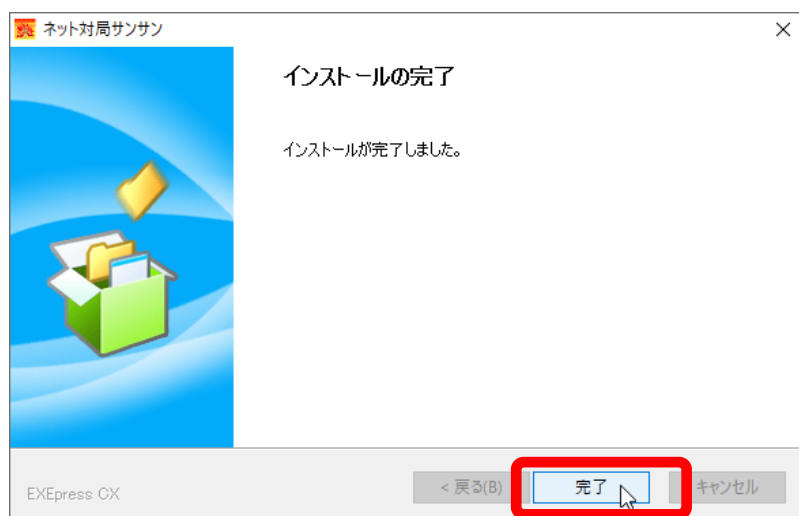

※次のウィンドウが表示されて先に進めない場

「詳細情報」をクリック

「実行」をクリック

インストールが完了しました。
「ネット対局サンサン」の花柄のアイコン