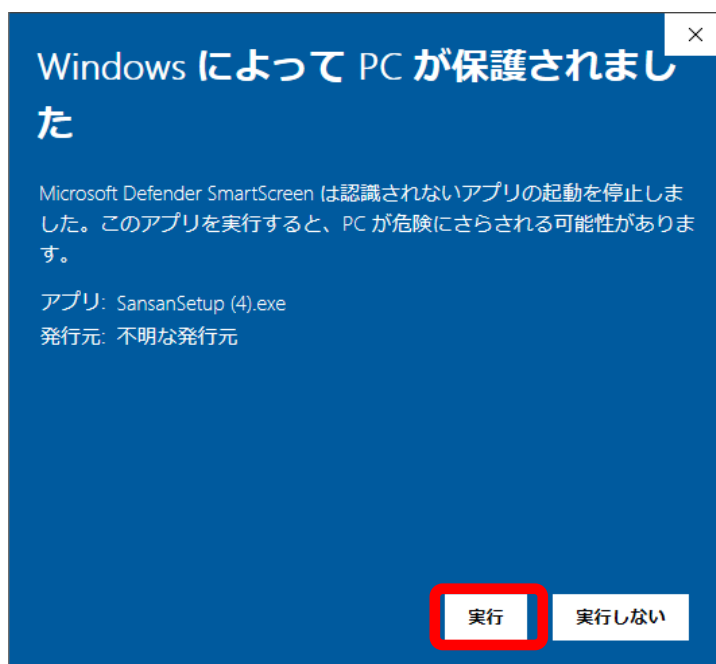

【重要】
ウイルスソフトに下記2つを「ホワイトリスト登録」してください。
・「SansanStart.exe」 (C:¥Sansanw¥Sansan¥SansanStart.exe)
・「SansanTerm.exe」 (C:¥Sansanw¥Sansan¥SansanTerm.exe)
登録されないとウイルスと誤検知されるケースが発生しています。

2. **棋譜管理ソフト「流星」 (動作OS : Windows 10/8)**
(クリックして 「実行」、または、「保存」 して下さい。)
(「実行」できない場合は、「保存」後に「実行」して下さい。)

※次のウィンドウが表示されて先に進めない場

「詳細情報」をクリック

「実行」をクリック

インストールが完了しました。
「ネット対局サンサン」の花柄のアイコン