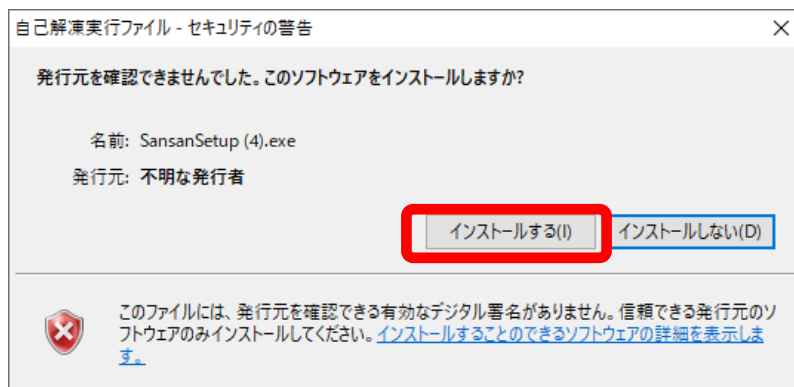

【重要】
ウイルスソフトに下記2つを「ホワイトリスト登録」してください。
・「SansanStart.exe」 (C:¥Sansanw¥Sansan¥SansanStart.exe)
・「SansanTerm.exe」 (C:¥Sansanw¥Sansan¥SansanTerm.exe)
登録されないとウイルスと誤検知されるケースが発生しています。

2. **棋譜管理ソフト「流星」 (動作OS : Windows 10/8)**
(クリックして 「実行」、または、「保存」 して下さい。)
(「実行」できない場合は、「保存」後に「実行」して下さい。)

※次のウィンドウが表示されて先に進めない場

「詳細情報」をクリック

「実行」をクリック

インストールが完了しました。
「ネット対局サンサン」の花柄のアイコン