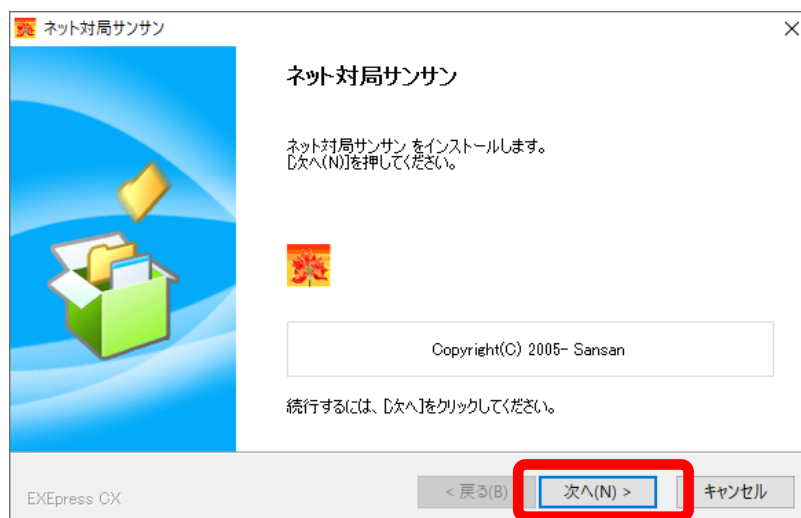

すべて表示 ×

サンサンダウンロード

1. **サンサン対局用ソフト (動作OS : Windows 10/8)**
(左クリックして「実行」や、または、
(右クリックして 「新しいタブで開く」

実行できない場合は、下記をご参照ください。
[「・インストールのしかた \(Google Chrome\) 」](#)
[「・インストールのしかた \(Microsoft Edge\) 」](#)
[「・インストールのしかた \(iExplorer\) 」](#)

【重要】
ウイルスソフトに下記2つを「ホワイトリスト登録」してください。
・「SansanStart.exe」 (C:¥Sansanw¥Sansan¥SansanStart.exe)
・「SansanTerm.exe」 (C:¥Sansanw¥Sansan¥SansanTerm.exe)
登録されないとウイルスと誤検知されるケースが発生しています。

2. **棋譜管理ソフト「流星」 (動作OS : Windows 10/8)**
(クリックして 「実行」、または、「保存」 して下さい。)
(「実行」できない場合は、「保存」後に「実行」して下さい。)

※次のウィンドウが表示されて先に進めない場

「詳細情報」をクリック

「実行」をクリック

インストールが完了しました。
「ネット対局サンサン」の花柄のアイコン