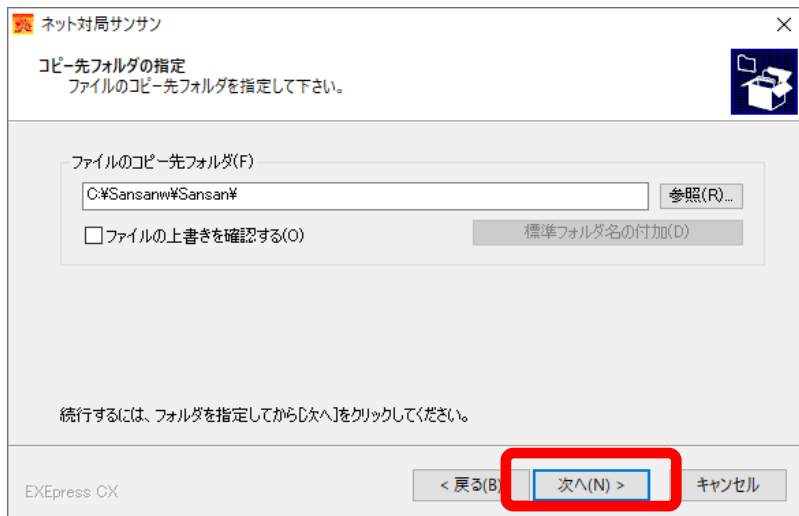

※次のウィンドウが表示されて先に進めない場

「詳細情報」をクリック

「実行」をクリック

インストールが完了しました。
「ネット対局サンサン」の花柄のアイコン