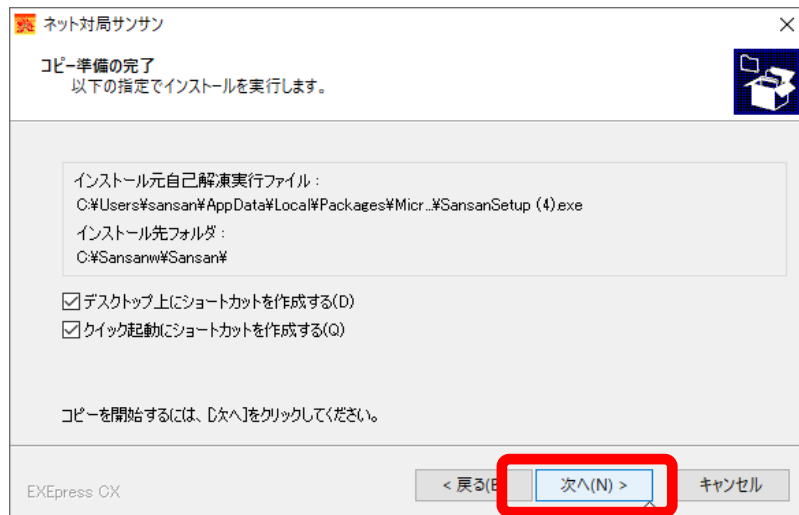

※次のウィンドウが表示されて先に進めない場

「詳細情報」をクリック

「実行」をクリック

インストールが完了しました。
「ネット対局サンサン」の花柄のアイコン