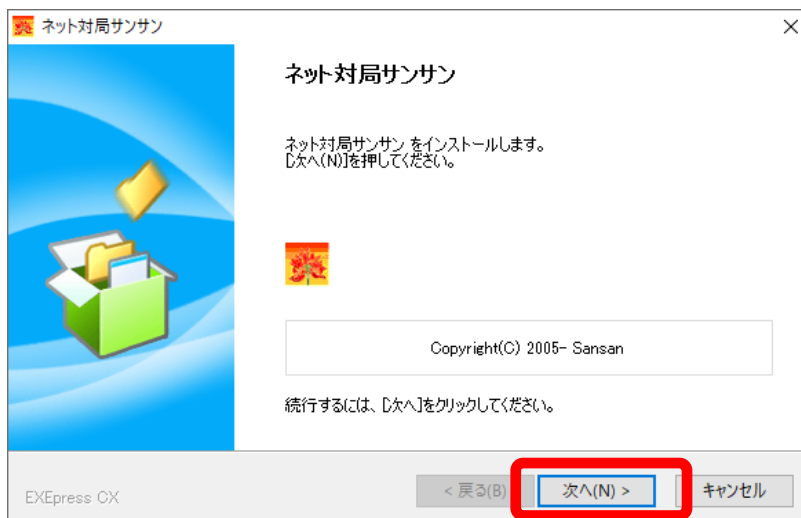

- 1手1手の消費時間を記録。(ネット時代に対応)
- 多くの棋譜形式に対応。(SGFに変換可能)
- ネット上の「生中継」を再現します。(棋譜として残したい)
- 色彩豊かな碁盤と碁石を準備しています。(ビジュアル系)
- 参考図作成時に多種多様の記号を使えます。(分かりやすい)
- 自由譜分け印刷機能(新聞雑紙の碁欄に対応)

A red box highlights the '新しいタブで開く(T)' option in the right-click context menu. Another red box highlights the 'SansanSetup (35).exe' download link in the bottom left corner.

※次のウィンドウが表示されて先に進めない場

「詳細情報」をクリック

「実行」をクリック

インストールが完了しました。
「ネット対局サンサン」の花柄のアイコン