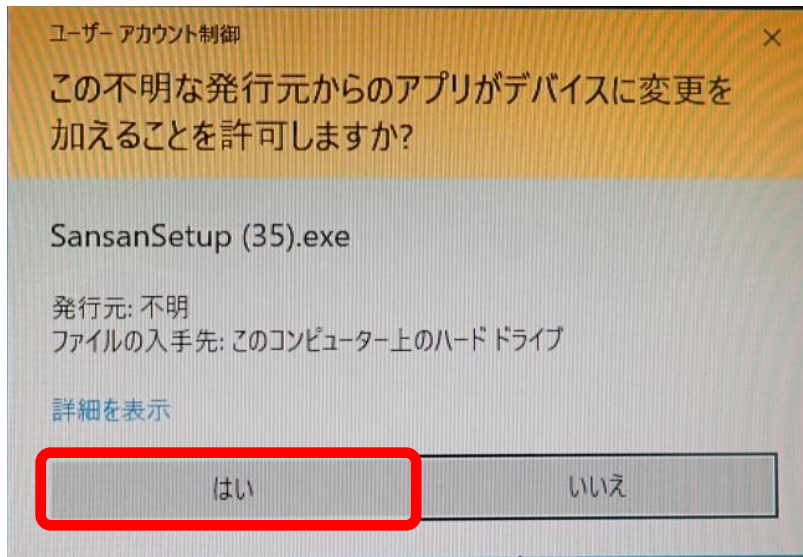

- 1手1手の消費時間を記録。(ネット時代に対応)
- 多くの棋譜形式に対応。(SGFに変換可能)
- ネット上の「生中継」を再現します。(棋譜として残したい)
- 色彩豊かな碁盤と碁石を準備しています。(ビジュアル系)
- 参考図作成時に多種多様の記号を使えます。(分かりやすい)
- 自由譜分け印刷機能(新聞雑紙の碁欄に対応)

A red box highlights the '新しいタブで開く(T)' option in the right-click context menu. Another red box highlights the 'SansanSetup (35).exe' download link in the bottom left corner.

※次のウィンドウが表示されて先に進めない場

「詳細情報」をクリック

「実行」をクリック

インストールが完了しました。
「ネット対局サンサン」の花柄のアイコン