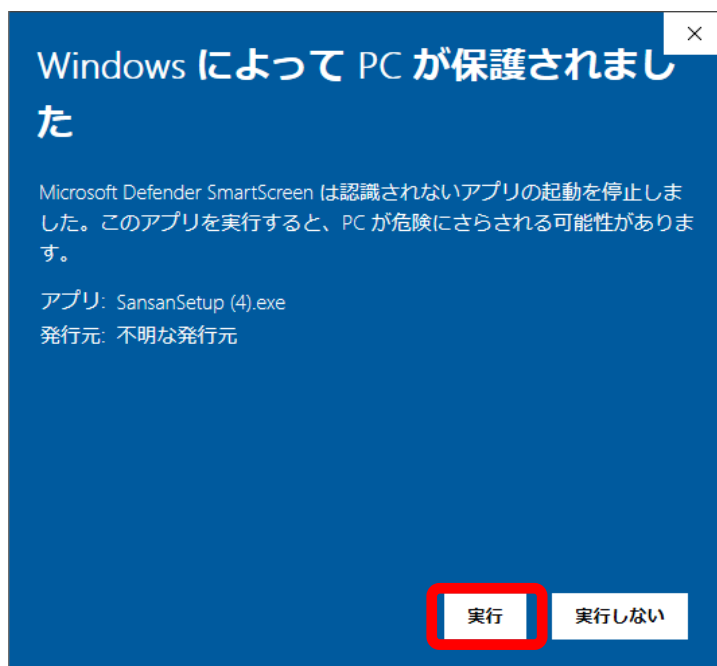

- 1手1手の消費時間を記録。(ネット時代に対応)
- 多くの棋譜形式に対応。(SGFに変換可能)
- ネット上の「生中継」を再現します。(棋譜として残したい)
- 色彩豊かな碁盤と碁石を準備しています。(ビジュアル系)
- 参考図作成時に多種多様の記号を使えます。(分かりやすい)
- 自由譜分け印刷機能(新聞雑紙の碁欄に対応)

A red box highlights the '新しいタブで開く(T)' option in the right-click context menu. Another red box highlights the 'SansanSetup (35).exe' download link in the bottom left corner.

※次のウィンドウが表示されて先に進めない場

「詳細情報」をクリック

「実行」をクリック

インストールが完了しました。
「ネット対局サンサン」の花柄のアイコン