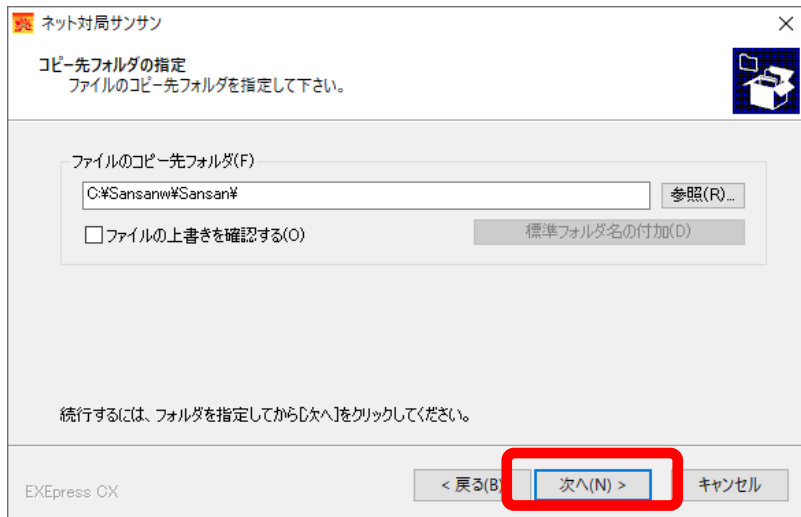

※次のウィンドウが表示されて先に進めない場

「詳細情報」をクリック

「実行」をクリック

インストールが完了しました。
「ネット対局サンサン」の花柄のアイコン