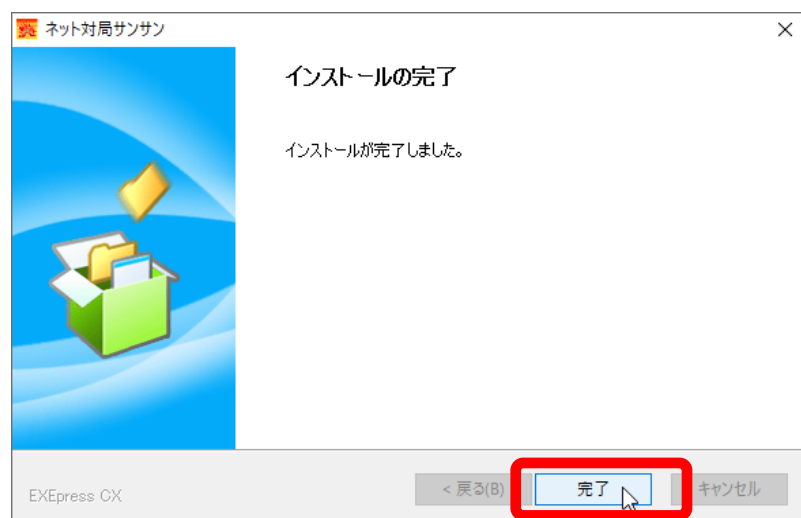

※次のウィンドウが表示されて先に進めない場

「詳細情報」をクリック

「実行」をクリック

インストールが完了しました。
「ネット対局サンサン」の花柄のアイコン