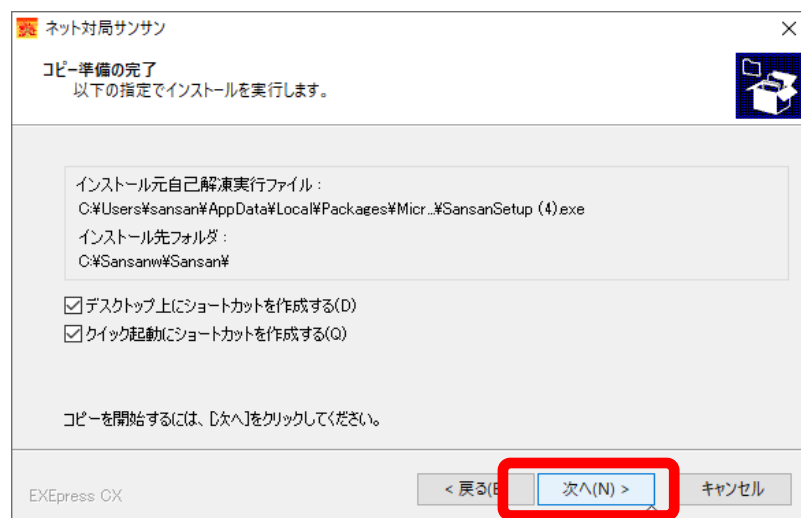

※次のウィンドウが表示されて先に進めない場

「詳細情報」をクリック

「実行」をクリック

インストールが完了しました。
「ネット対局サンサン」の花柄のアイコン